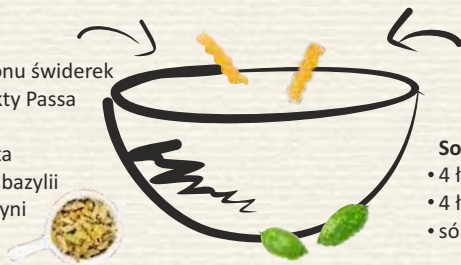

Składniki:

- 200 g makaronu świderek
Twoje Produkty Passa
- 3 duże buraki
- 200 g sera feta
- garść świeżej bazylii
- 50 g pestek dyni

**Sos:**

- 4 łyżki octu balsamicznego
- 4 łyżki oliwy
- sól, pieprz

Makaronowa sałatka z burakami