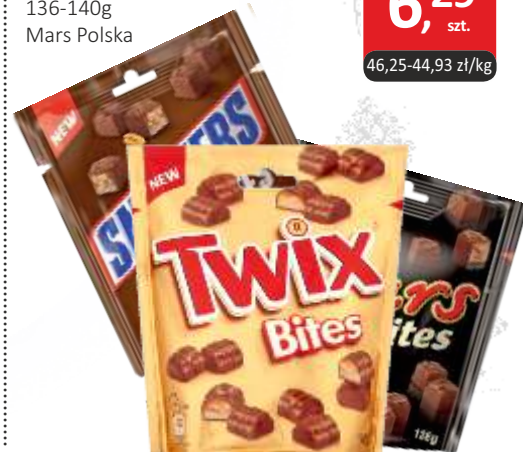

13,99
kg

13,99 zł/kg

Baton Mars Bites, Snickers Bites,

Twix Bites

136-140g
Mars Polska

6,29
szt.

46,25-44,93 zł/kg

Pryncypalki Classic Family